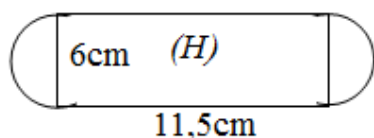

PHIẾU TỰ HỌC MÔN TOÁN

VINSCHOOL

TUẦN 20

I. Khoanh tròn chữ cái đặt trước câu trả lời đúng.

**Câu 1:** Tính diện tích của một vườn hoa dạng hình tròn đường kính là 12m.

- A.  $113,04\text{m}^2$       B.  $512,16\text{m}^2$       C.  $153,86\text{m}^2$       D.  $38,465\text{cm}^2$

**Câu 2:** Tính chu vi hình (H) có kích thước dưới đây.

- A. 18,84 cm      B. 30,34 cm  
C. 41,84 cm      D. 53,84 cm

**Câu 3:** Tính diện tích phần đã tô đậm của hình dưới đây:

- A.  $119\text{cm}^2$       B.  $76,93\text{cm}^2$   
C.  $119,07\text{cm}^2$       D.  $196\text{cm}^2$

**Câu 4:** Mặt bàn ăn hình tròn có chu vi 3,768 m. Tính diện tích của mặt bàn ăn đó.

- A.  $1,1304\text{m}^2$       B.  $1,884\text{m}^2$       C.  $45,216\text{m}^2$       D.  $4,5216\text{m}^2$

**Câu 5:** Tính diện tích hình (M) có kích thước như hình bên.

- A.  $254,34\text{cm}^2$       C.  $28,26\text{cm}^2$   
B.  $127,17\text{cm}^2$       D.  $56,52\text{cm}^2$

**Câu 6:** Cho hình bên biết hình vuông có diện tích  $81\text{cm}^2$ ; đường kính của hình tròn bằng cạnh hình vuông.