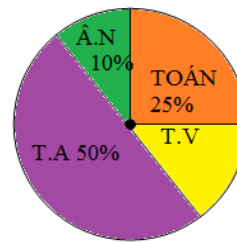

- A.  $254,34\text{cm}^2$       C.  $28,26\text{cm}^2$   
B.  $127,17\text{cm}^2$       D.  $56,52\text{cm}^2$

**Câu 6:** Cho hình bên biết hình vuông có diện tích  $81\text{cm}^2$ ; đường kính của hình tròn bằng cạnh hình vuông.

Viết số thích hợp vào chỗ chấm:

a) Chu vi của hình tròn là: .....

b) Diện tích của hình tròn là: .....

**Câu 7:** Viết số thích hợp vào chỗ chấm.

Nếu khối 5 có 1200 học sinh thì số học sinh thích:

+ Môn Toán có: ..... em

+ Môn Tiếng Việt có: ..... em

+ Số em thích học âm nhạc ít hơn số em thích học Tiếng Anh là: ..... em.

**BIỂU ĐỒ CHO BIẾT SỰ YÊU THÍCH CÁC MÔN HỌC CỦA HỌC SINH KHỐI 5**

## II. Làm các bài tập sau:

**Bài 1:** Một biển báo giao thông như hình vẽ. Tính diện tích phần tô đậm của biển báo, biết biển báo hình tròn có đường kính 50cm; diện tích hình chữ nhật bằng 20% diện tích hình tròn.